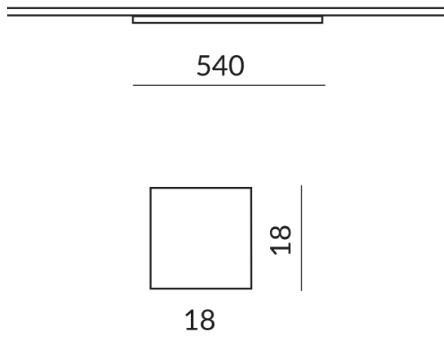

Länge
540mm

Technische Daten

Primärspannung
230 Volt

Dimmbar
Phasenabschnitt (C)

Anschlussleistung
10 Watt

Lichtfarbe
2700 K

Option
Optional 3000k

Lichtstrom LED
1000 lm

Farbwiedergabewert
CRI 93

Schutzklasse
1

Schutzart
IP20

Gewicht
0.19 kg

Design

BRUCK-Design

Hinweis zum Betrieb von LED-Leuchten

Vielen Dank, dass Sie sich für unsere LED-Lampen entschieden haben.