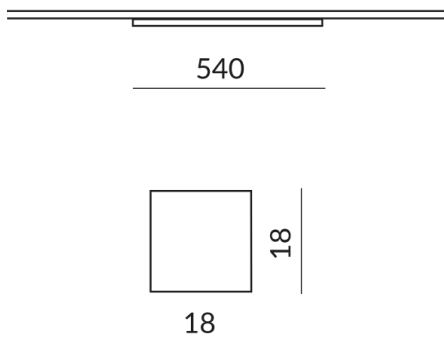

Länge
540mm

Sortimentsstatus
Katalogartikel

Technische Daten

Primärspannung
230 Volt

Dimmbar
Phasenabschnitt (C)

Anschlussleistung
10 Watt

Lichtfarbe
2700 K

Option
Optional 3000k

Lichtstrom LED
1000 lm

Farbwiedergabewert
CRI 93

Schutzklasse
1

Schutzart
IP20

Gewicht

0.19 kg

Design

Dirk Wortmeyer