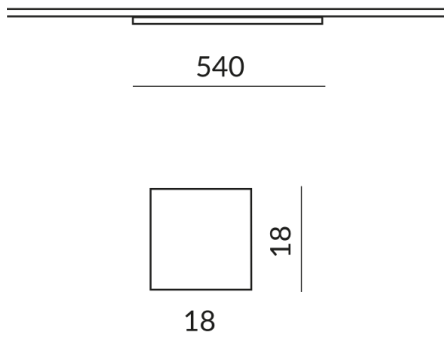

Länge
540mm

Technische Daten

Primärspannung
230 Volt

Dimmbar
Phasenabschnitt (C)

Anschlussleistung
10 Watt

Lichtfarbe
2700 K

Option
Optional 3000k

Lichtstrom LED
1000 lm