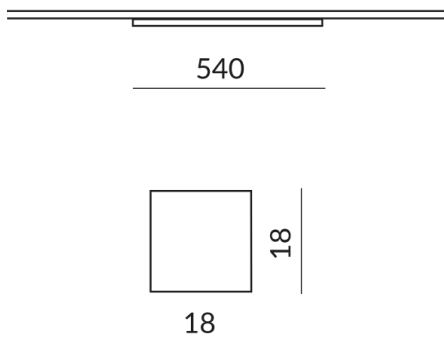

**Lichtfarbe**  
2.700K

**Länge**  
540mm

**Sortimentsstatus**  
Katalogartikel

---

## Technische Daten

**Primärspannung**  
230 Volt

**Dimmbar**  
Phasenabschnitt (C)

**Anschlussleistung**  
10 Watt

**Lichtfarbe**  
2700 K

**Option**  
Optional 3000k

**Lichtstrom LED**  
1000 lm

**Farbwiedergabewert**  
CRI 93

**Schutzklasse**  
1

**Schutzart**  
IP20

**Gewicht**

0.19 kg

**Design**  
BRUCK-Design