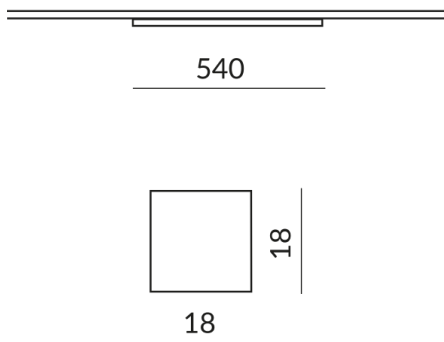

Technische Daten

Primärspannung
230 Volt

Dimmbar
Phasenabschnitt (C)

Anschlussleistung
10 Watt

Lichtfarbe
2700 K

Option
Optional 3000k

Lichtstrom LED
1000 lm

Farbwiedergabewert
CRI 93

Schutzklasse
1

Schutzart
IP20

Gewicht
0.19 kg

Design
BRUCK-Design