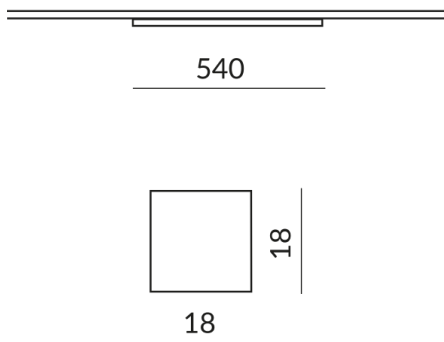

**Länge**  
540mm

---

## Technische Daten

**Primärspannung**  
230 Volt

**Dimmbar**  
Phasenabschnitt (C)

**Anschlussleistung**  
10 Watt

**Lichtfarbe**  
2700 K

**Option**  
Optional 3000k

**Lichtstrom LED**  
1000 lm

**Farbwiedergabewert**  
CRI 93

**Schutzklasse**  
1

**Schutzart**  
IP20

**Gewicht**  
0.19 kg

**Design**  
BRUCK-Design