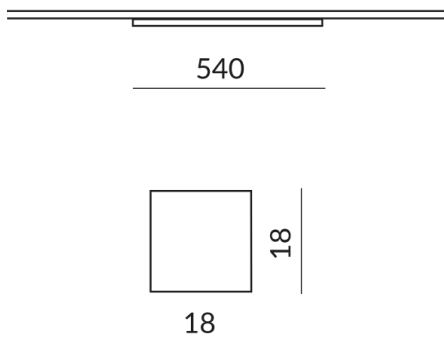

Länge
540mm

Sortimentsstatus
Katalogartikel

Technische Daten

Primärspannung
230 Volt

Dimmbar
Phasenabschnitt (C)

Anschlussleistung
10 Watt

Lichtfarbe
2700 K

Option
Optional 3000k

Lichtstrom LED
1000 lm

Farbwiedergabewert
CRI 93

Schutzklasse
1

Schutzart
IP20

Gewicht

0.19 kg

Design
BRUCK-Design

Hinweis zum Betrieb von LED-Leuchten