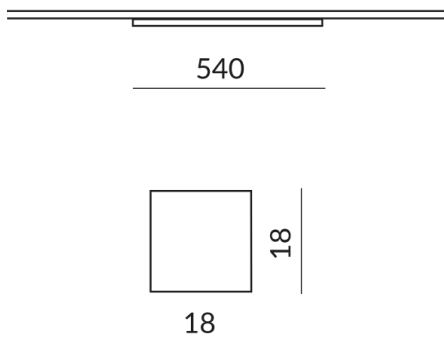

Lichtfarbe
2.700K

Länge
540mm

Sortimentsstatus
Katalogartikel

Technische Daten

Primärspannung
230 Volt

Dimmbar
Phasenabschnitt (C)

Anschlussleistung
10 Watt

Lichtfarbe
2700 K

Option
Optional 3000k

Lichtstrom LED
1000 lm

Farbwiedergabewert
CRI 93

Schutzklasse
1

Schutzart
IP20

Gewicht

0.19 kg

Design
BRUCK-Design