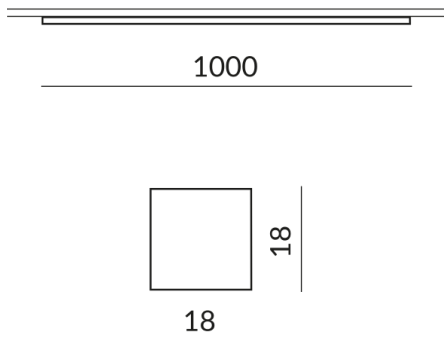

Länge
1000mm

Technische Daten

Primärspannung
230 Volt

Dimmbar
Phasenabschnitt (C)

Anschlussleistung
20 Watt

Lichtfarbe
2700 K

Option
Optional 3000k

Lichtstrom LED
2000 lm

Farbwiedergabewert
CRI 93

Schutzklasse
1

Schutzart
IP20

Gewicht
0.29 kg

Design
Dirk Wortmeyer

Hinweis zum Betrieb von LED-Leuchten

Vielen Dank, dass Sie sich für unsere LED-Lampen entschieden haben.

Um die bestmögliche Leistung und Langlebigkeit Ihrer neuen Beleuchtung zu gewährleisten, beachten Sie bitte die folgenden Hinweise: