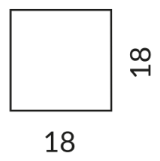

ASTA Deckenleuchten

ASTA DIFFUS ALL-IN

714442sw
LED
Dimmbar
549,00 €

Verfügbar, Lieferzeit: 4 Wochen

Korpusfarbe
schwarz

System
ALL-IN 230V Schiene

Abstrahlwinkel
Diffus

Lichtfarbe
2.700K

Länge
1000mm

Technische Daten

Primärspannung
230 Volt

Dimmbar
Phasenabschnitt (C)

Anschlussleistung
20 Watt

Lichtfarbe
2700 K

Option
Optional 3000k

Lichtstrom LED
2000 lm

Farbwiedergabewert
CRI 93

Schutzklasse
1

Schutzart
IP20

Gewicht
0.29 kg

Design
Dirk Wortmeyer