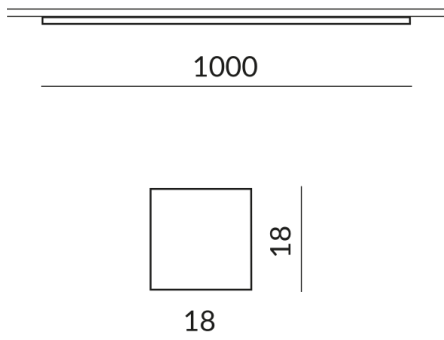

**Lichtfarbe**  
2.700K

**Länge**  
1000mm

---

## Technische Daten

**Primärspannung**  
230 Volt

**Dimmbar**  
Phasenabschnitt (C)

**Anschlussleistung**  
20 Watt

**Lichtfarbe**  
2700 K

**Option**  
Optional 3000k

**Lichtstrom LED**  
2000 lm

**Farbwiedergabewert**  
CRI 93

**Schutzklasse**  
1

**Schutzart**  
IP20

**Gewicht**  
0.29 kg

**Design**  
Dirk Wortmeyer