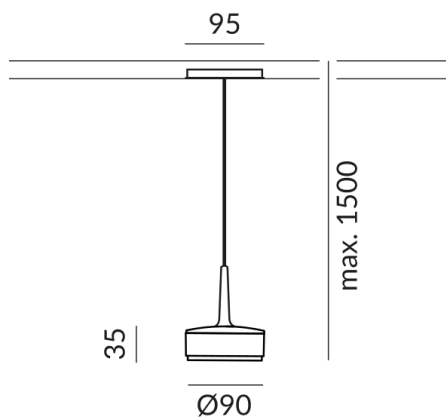

TUTO II Pendelleuchten

TUTO II ALL-IN

714260ws
LED
Dimmbar
259,00 €

Verfügbar, Lieferzeit: 4 Wochen

Korpusfarbe
weiß

System
ALL-IN 230V Schiene

Abstrahlwinkel
110°

Technische Daten

Primärspannung
230 Volt

Dimmbar
Phasenabschnitt (C)

Anschlussleistung
10 Watt

Lichtfarbe
2700 K

Lichtstrom LED
800 lm

Farbwiedergabewert
CRI 90

Schutzklasse
2

Schutzart
IP20