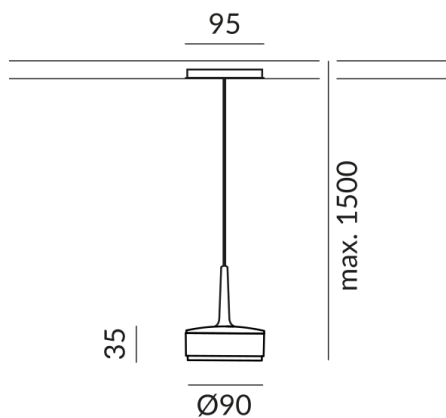

TUTO II Pendelleuchten

TUTO II ALL-IN, 10W, SK2, 2700K, weiss

714260ws
LED
Dimmbar
259,00 €

Sofort verfügbar, Lieferzeit: 7 Tage

Korpusfarbe
weiß

System
ALL-IN 230V Schiene

Abstrahlwinkel
110°

Technische Daten

Primärspannung
230 Volt

Dimmbar
Phasenabschnitt (C)

Anschlussleistung
10 Watt

Lichtfarbe
2700 K

Lichtstrom LED
800 lm

Farbwiedergabewert
CRI 90

Schutzklasse
2

Schutzart
IP20