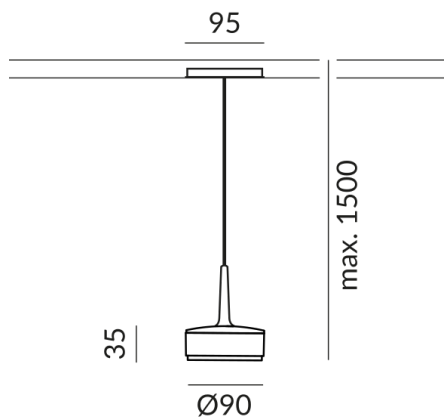

Technische Daten

Primärspannung

230 Volt

Dimmbar

Phasenabschnitt (C)

Anschlussleistung

10 Watt

Lichtfarbe

2700 K

Lichtstrom LED

800 lm

Farbwiedergabewert

CRI 90

Schutzklasse

2

Schutzart

IP20

Gewicht

0.42 kg