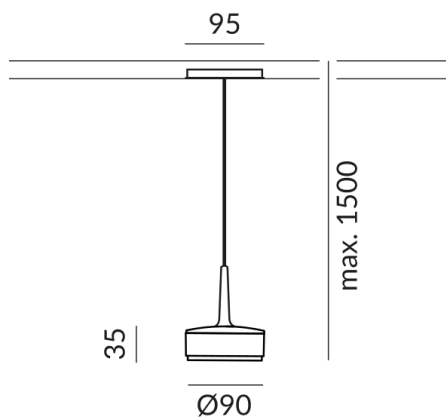

TUTO II Pendelleuchten

TUTO II ALL-IN

714260wg
LED
Dimmbar
279,00 €

Verfügbar, Lieferzeit: 4 Wochen

Korpusfarbe
weiß gold

System
ALL-IN 230V Schiene

Abstrahlwinkel
110°

Technische Daten

Primärspannung
230 Volt

Dimmbar
Phasenabschnitt (C)

Anschlussleistung
10 Watt

Lichtfarbe
2700 K

Lichtstrom LED
800 lm

Farbwiedergabewert
CRI 90

Schutzklasse
2

Schutzart
IP20