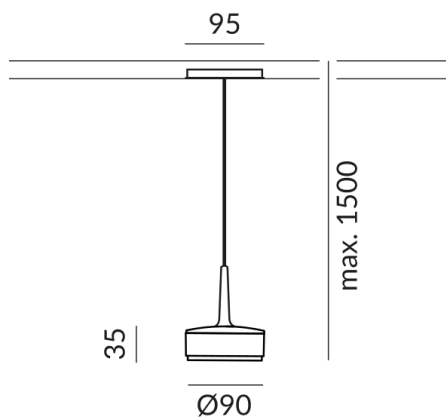

TUTO II Pendelleuchten

TUTO II ALL-IN

714260wg
LED
Dimmbar
279,00 €

Sofort verfügbar, Lieferzeit: 7 Tage

Korpusfarbe
weiß gold

System
ALL-IN 230V Schiene

Abstrahlwinkel
110°

Technische Daten

Primärspannung
230 Volt

Dimmbar
Phasenabschnitt (C)

Anschlussleistung
10 Watt

Lichtfarbe
2700 K

Lichtstrom LED
800 lm

Farbwiedergabewert
CRI 90

Schutzklasse
2

Schutzart
IP20