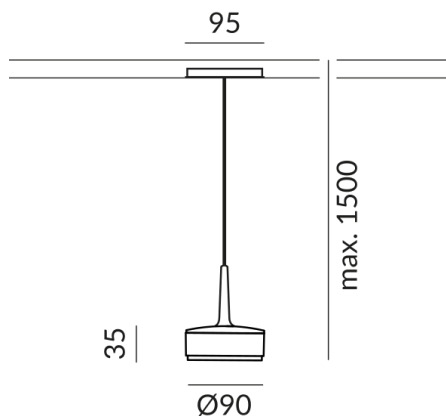

Technische Daten

Korpusfarbe

weiß gold

Primärspannung

230 Volt

Dimmbar

Phasenabschnitt (C)

Anschlussleistung

10 Watt

Lichtfarbe

2700 K

Lichtstrom LED

800 lm

Farbwiedergabewert

CRI 90

Schutzklasse

2

Schutzart

IP20

Gewicht

0.42 kg

Hinweis zum Betrieb von LED-Leuchten

Vielen Dank, dass Sie sich für unsere LED-Lampen entschieden haben.

Um die bestmögliche Leistung und Langlebigkeit Ihrer neuen Beleuchtung zu gewährleisten, beachten Sie bitte die folgenden Hinweise:

1. Zum Betrieb von LED-Leuchten kann es durch Spannungsveränderungen im Netz zu sichtbaren, kurzzeitigen Lichtveränderungen kommen. Dies stellt keinen Mangel der Leuchte dar.
2. Zum Dimmen von LED-Leuchten. Nicht alle LED-Lampen sind mit allen Dimmern kompatibel. Bitte überprüfen Sie die Kompatibilität vor der Installation. Eine Inkompatibilität stellt keinen Mangel der Leuchte