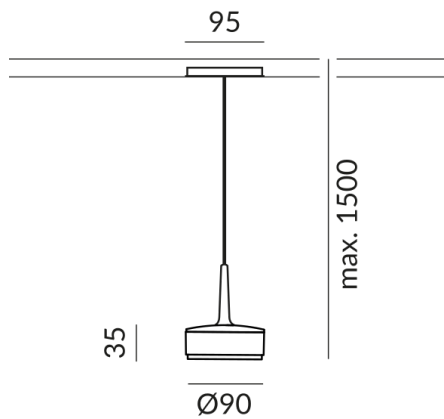

TUTO II Pendelleuchten

TUTO II ALL-IN, 10W, SK2, 2700K,
schwarz

714260sw
LED
Dimmbar
259,00 €

Sofort verfügbar, Lieferzeit: 7 Tage

Korpusfarbe
schwarz

System
ALL-IN 230V Schiene

Abstrahlwinkel
110°

Technische Daten

Primärspannung
230 Volt

Dimmbar
Phasenabschnitt (C)

Anschlussleistung
10 Watt

Lichtfarbe
2700 K

Lichtstrom LED
800 lm

Farbwiedergabewert
CRI 90

Schutzklasse
2

Schutzart
IP20