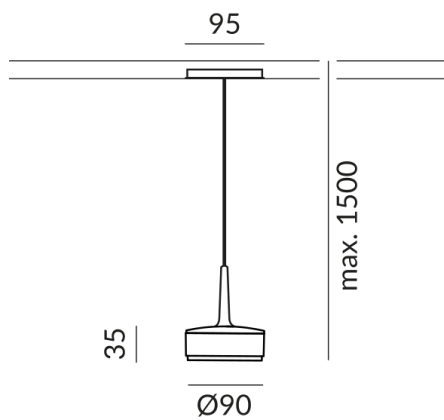

## Technische Daten

**Primärspannung**  
230 Volt

**Dimmbar**  
Phasenabschnitt (C)

**Anschlussleistung**  
10 Watt

**Lichtfarbe**  
2700 K

**Lichtstrom LED**  
800 lm

**Farbwiedergabewert**  
CRI 90

**Schutzklasse**  
2

**Schutzart**  
IP20

**Gewicht**  
0.42 kg