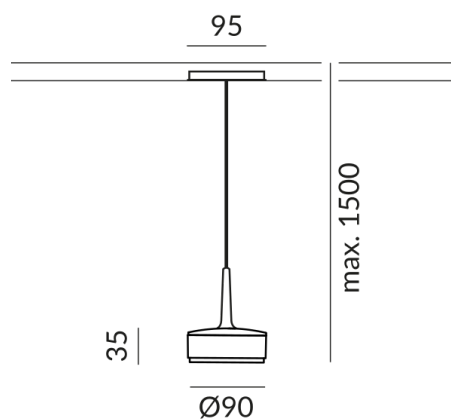

Primärspannung
230 Volt

Dimmbar
Phasenabschnitt (C)

Anschlussleistung
10 Watt

Lichtfarbe
2700 K

Lichtstrom LED
800 lm

Farbwiedergabewert
CRI 90

Schutzklasse
2

Schutzart
IP20