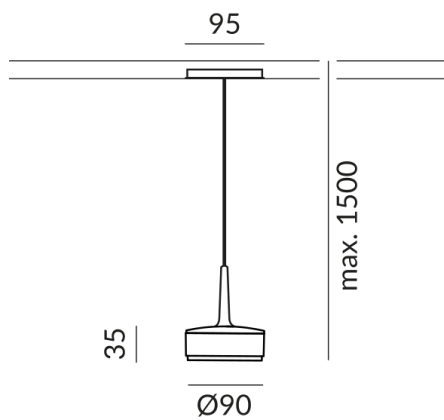

Primärspannung
230 Volt

Dimmbar
Phasenabschnitt (C)

Anschlussleistung
10 Watt

Lichtfarbe
2700 K

Lichtstrom LED
800 lm

Farbwiedergabewert
CRI 90

Schutzklasse
2

Schutzart
IP20