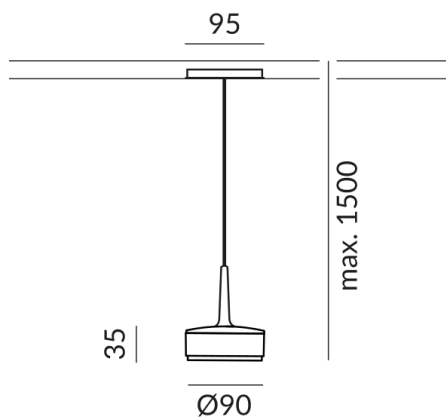

Primärspannung
230 Volt

Dimmbar
Phasenabschnitt (C)

Anschlussleistung
10 Watt

Lichtfarbe
2700 K

Lichtstrom LED
800 lm

Farbwiedergabewert
CRI 90

Schutzklasse
2

Schutzart
IP20