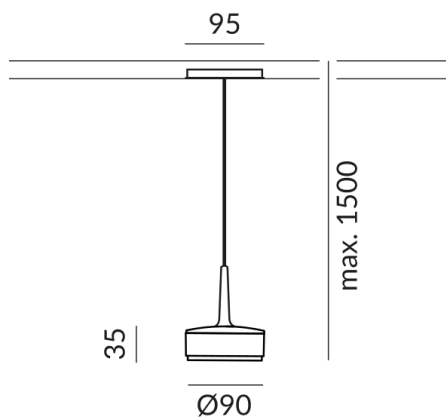

TUTO II Pendelleuchten

TUTO II ALL-IN, 10W, SK2, 2700K, grau

714260gr
LED
Dimmbar
259,00 €

Sofort verfügbar, Lieferzeit: 7 Tage

Korpusfarbe
grau

System
ALL-IN 230V Schiene

Abstrahlwinkel
110°

Technische Daten

Primärspannung
230 Volt

Dimmbar
Phasenabschnitt (C)

Anschlussleistung
10 Watt

Lichtfarbe
2700 K

Lichtstrom LED
800 lm

Farbwiedergabewert
CRI 90

Schutzklasse
2

Schutzart
IP20