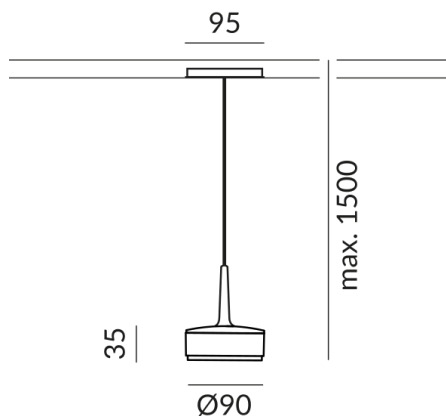

TUTO II Pendelleuchten

TUTO II ALL-IN, 10W, SK2, 2700K, grau

714260gr
LED
Dimmbar
259,00 €

Sofort verfügbar, Lieferzeit: 7 Tage

Technische Daten

Korpusfarbe	grau
Primärspannung	230 Volt
Dimmbar	Phasenabschnitt (C)
Anschlussleistung	10 Watt
Lichtfarbe	2700 K
Lichtstrom LED	800 lm
Farbwiedergabewert	CRI 90
Schutzklasse	2
Schutzart	IP20
Gewicht	0.43 kg