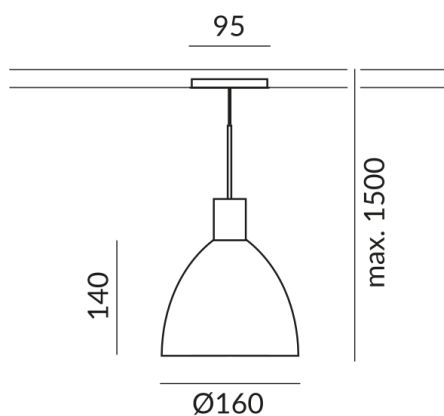

Lichtfarbe

2.700K

Technische Daten

Primärspannung

230 Volt

Dimmbar

Phasenabschnitt (C)

Anschlussleistung

8 Watt

Lichtfarbe

2700 K

Option

Optional 3000k

Lichtstrom LED

650 lm

Farbwiedergabewert

CRI 90

Schutzklasse

2

Schutzart

IP20

Gewicht