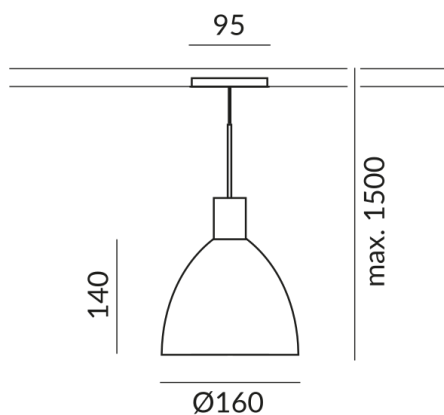

Schirmfarbe

weiß, textur

Leuchtmitteltyp

AC-LED

Lichtfarbe

2.700K

Technische Daten

Primärspannung