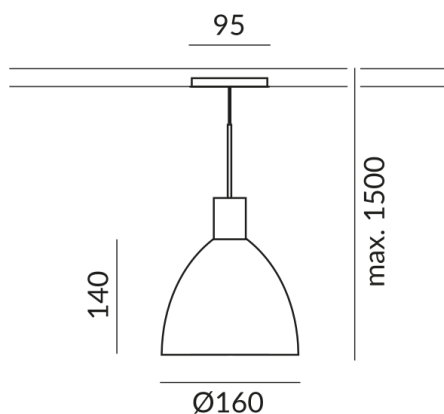

650 lm

Farbwiedergabewert

CRI 90

Schutzklasse

2

Schutzart

IP20

Gewicht