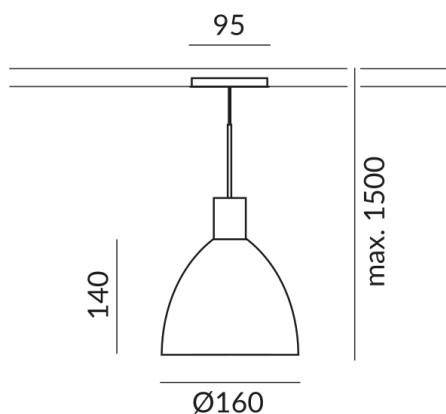

Leuchtmitteltyp
AC-LED

Lichtfarbe
2.700K

Sortimentsstatus
Katalogartikel

Technische Daten

Primärspannung
230 Volt

Dimmbar
Phasenabschnitt (C)

Anschlussleistung
8 Watt

Lichtfarbe
2700 K

Option
Optional 3000k

Lichtstrom LED
650 lm

Farbwiedergabewert
CRI 90

Schutzklasse
2

Schutzart
IP20

Gewicht

0.67 kg

Design