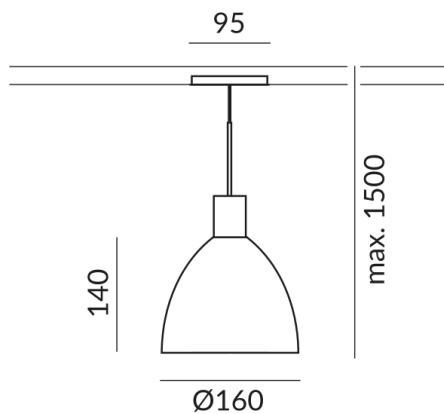

Lichtfarbe
2.700K

Technische Daten

Primärspannung
230 Volt

Dimmbar
Phasenabschnitt (C)

Anschlussleistung
8 Watt

Lichtfarbe
2700 K

Option
Optional 3000k

Lichtstrom LED
650 lm

Farbwiedergabewert
CRI 90

Schutzklasse
2

Schutzart
IP20

Gewicht
0.67 kg

Design
BRUCK Werksdesign

Hinweis zum Betrieb von LED-Leuchten

Vielen Dank, dass Sie sich für unsere LED-Lampen entschieden haben.

Um die bestmögliche Leistung und Langlebigkeit Ihrer neuen Beleuchtung zu gewährleisten, beachten Sie bitte die folgenden Hinweise: