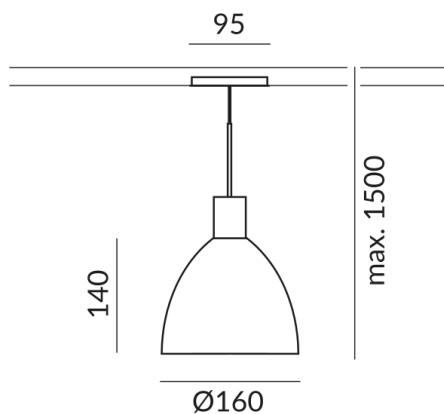

Leuchtmitteltyp
AC-LED

Lichtfarbe
2.700K

Technische Daten

Primärspannung
230 Volt

Dimmbar
Phasenabschnitt (C)

Anschlussleistung
8 Watt

Lichtfarbe
2700 K

Option
Optional 3000k

Lichtstrom LED
650 lm

Farbwiedergabewert
CRI 90

Schutzklasse
2

Schutzart
IP20

Gewicht
0.67 kg

Design

BRUCK Werksdesign

Hinweis zum Betrieb von LED-Leuchten