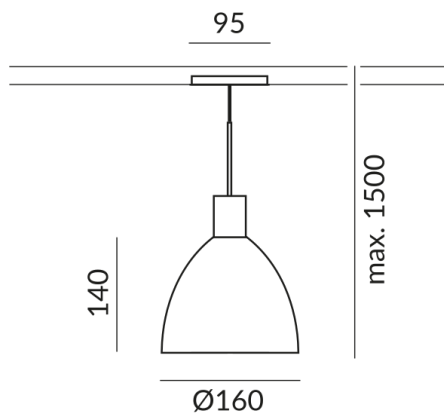

## Technische Daten

**Primärspannung**  
230 Volt

**Dimmbar**  
Phasenabschnitt (C)

**Anschlussleistung**  
8 Watt

**Lichtfarbe**  
2700 K

**Option**  
Optional 3000k

**Lichtstrom LED**  
650 lm

**Farbwiedergabewert**  
CRI 90

**Schutzklasse**  
2

**Schutzart**  
IP20

**Gewicht**  
0.67 kg

**Design**  
BRUCK Werksdesign