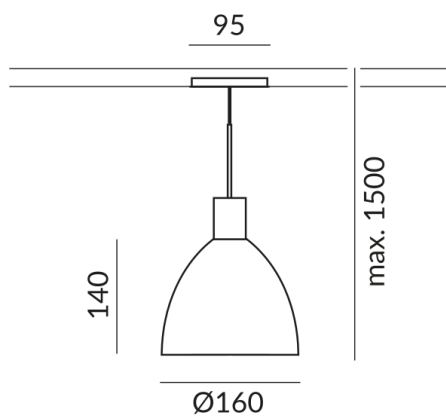

Schirmfarbe
schwarz, innen gold

Leuchtmitteltyp
AC-LED

Lichtfarbe
2.700K

Sortimentsstatus
Katalogartikel

Technische Daten

Primärspannung
230 Volt

Dimmbar
Phasenabschnitt (C)

Anschlussleistung
8 Watt

Lichtfarbe
2700 K

Option
Optional 3000k

Lichtstrom LED
650 lm

Farbwiedergabewert
CRI 90

Schutzklasse
2

Schutzart
IP20

Gewicht

0.67 kg