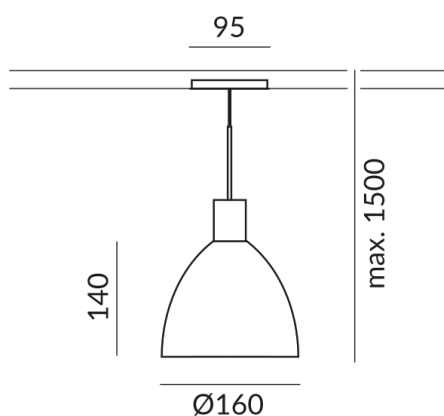

650 lm

Farbwiedergabewert

CRI 90

Schutzklasse

2

Schutzart

IP20

Gewicht