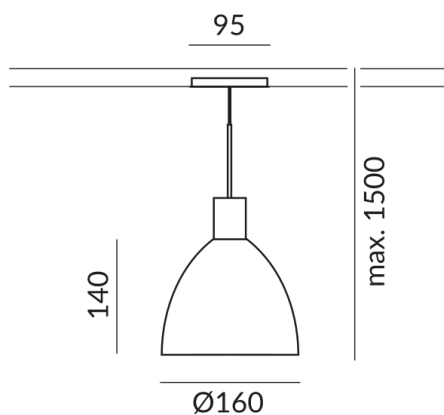

CRI 90

Schutzklasse

2

Schutzart

IP20

Gewicht

0.67 kg

Design
BRUCK-Design