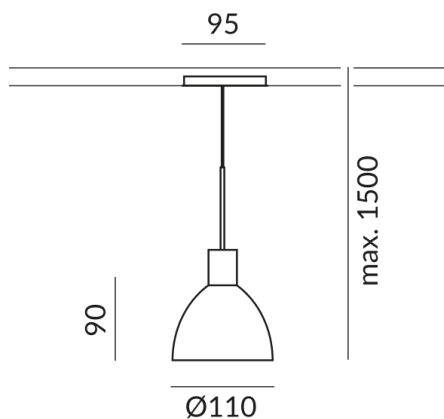

SILVA NEO 110 Pendelleuchten

SILVA NEO 110 ALL-IN, 8W, SK2, 2700K,
Glas weiss

Auslaufartikel im Katalog, lieferbar solange Vorrat
reicht

714184ch

LED

Dimmbar

409,00 €

Verfügbar, Lieferzeit: 4 Wochen

Korpusfarbe

chrom

Schirmfarbe

weiß, satin

System

ALL-IN 230V Schiene

Leuchtmitteltyp

AC-LED

Lichtfarbe

2.700K

Sortimentsstatus

Katalogartikel

Technische Daten

Primärspannung

230 Volt

Dimmbar

Phasenabschnitt (C)

Anschlussleistung

8 Watt

Lichtfarbe

2700 K

Option

Optional 3000k

Lichtstrom LED

650 lm

Farbwiedergabewert

CRI 90

Schutzklasse

2

Schutzart