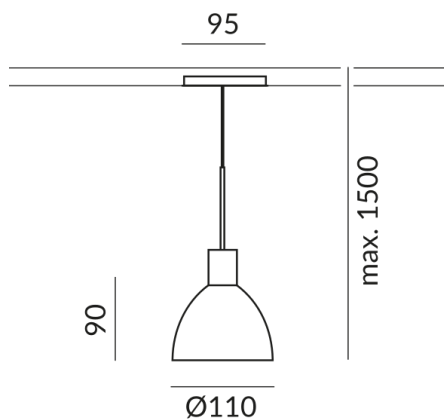

**Schirmfarbe**  
weiß, textur

**System**  
ALL-IN 230V Schiene

**Leuchtmitteltyp**  
AC-LED

**Lichtfarbe**  
2.700K

## Technische Daten

**Primärspannung**  
230 Volt

**Dimmbar**  
Phasenabschnitt (C)

**Anschlussleistung**  
8 Watt

**Lichtfarbe**  
2700 K

**Option**  
Optional 3000k

**Lichtstrom LED**  
650 lm

**Farbwiedergabewert**  
CRI 90

**Schutzklasse**  
2

**Schutzart**  
IP20

**Gewicht**  
0.47 kg

Design  
BRUCK Werksdesign