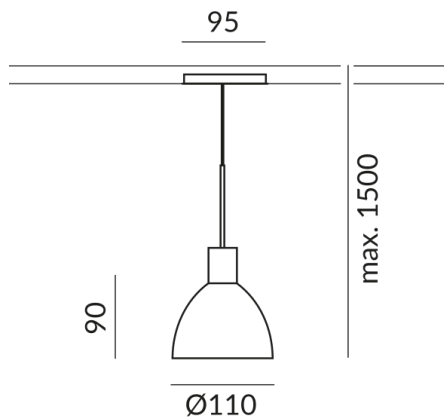

Technische Daten

Primärspannung
230 Volt

Dimmbar
Phasenabschnitt (C)

Anschlussleistung
8 Watt

Lichtfarbe
2700 K

Option
Optional 3000k

Lichtstrom LED
650 lm

Farbwiedergabewert
CRI 90

Schutzklasse
2

Schutzart
IP20

Gewicht
0.59 kg

Design
BRUCK Werksdesign