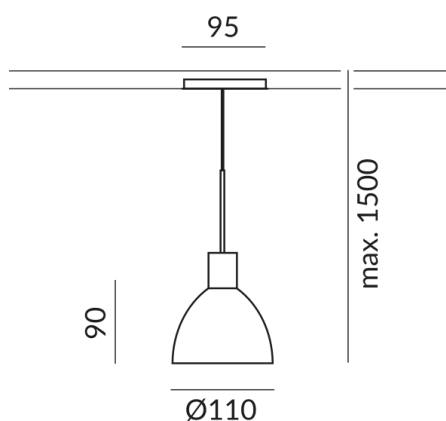

Leuchtmitteltyp
AC-LED

Lichtfarbe
2.700K

Sortimentsstatus
Katalogartikel

Technische Daten

Primärspannung
230 Volt

Dimmbar
Phasenabschnitt (C)

Anschlussleistung
8 Watt

Lichtfarbe
2700 K

Option
Optional 3000k

Lichtstrom LED
650 lm

Farbwiedergabewert
CRI 90

Schutzklasse
2

Schutzart
IP20

Gewicht

0.59 kg

Design