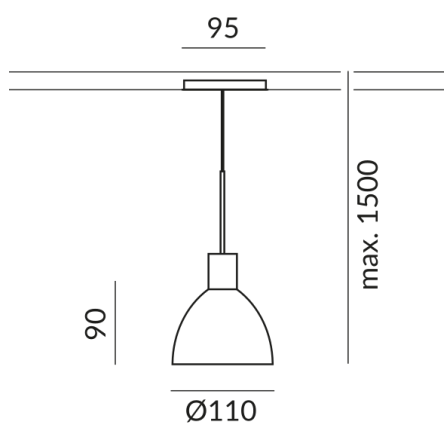

Farbwiedergabewert

CRI 90

Schutzklasse

2

Schutzart

IP20

Gewicht

0.59 kg