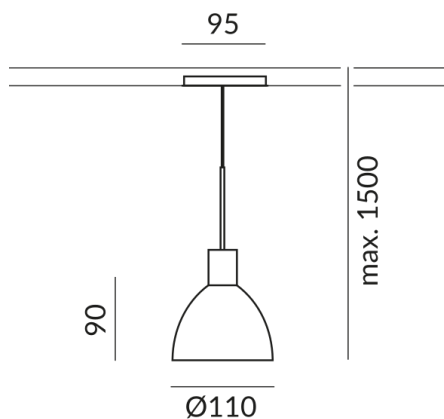

CRI 90

Schutzklasse

2

Schutzart

IP20

Gewicht

0.59 kg

Design
BRUCK Werksdesign