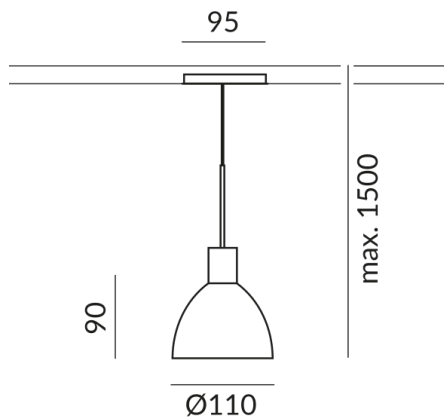

## Technische Daten

**Primärspannung**  
230 Volt

**Dimmbar**  
Phasenabschnitt (C)

**Anschlussleistung**  
8 Watt

**Lichtfarbe**  
2700 K

**Option**  
Optional 3000k

**Lichtstrom LED**  
650 lm

**Farbwiedergabewert**  
CRI 90

**Schutzklasse**  
2

**Schutzart**  
IP20

**Gewicht**  
0.59 kg

**Design**  
BRUCK Werksdesign