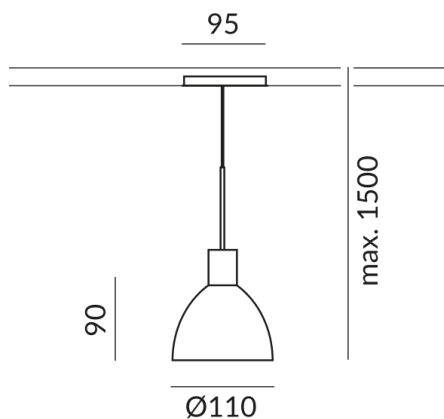

650 lm

Farbwiedergabewert

CRI 90

Schutzklasse

2

Schutzart

IP20

Gewicht