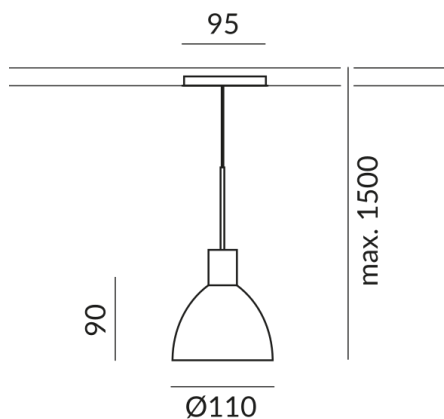

2

**Schutzart**

IP20

**Gewicht**

0.59 kg

Design  
BRUCK Werksdesign