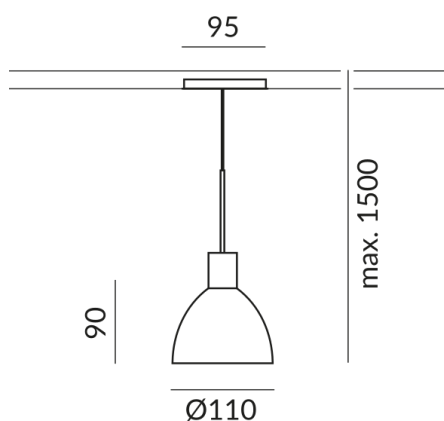

Leuchtmitteltyp
AC-LED

Lichtfarbe
2.700K

Sortimentsstatus
Katalogartikel

Technische Daten

Primärspannung
230 Volt

Dimmbar
Phasenabschnitt (C)

Anschlussleistung
8 Watt

Lichtfarbe
2700 K

Option
Optional 3000k

Lichtstrom LED
650 lm

Farbwiedergabewert
CRI 90

Schutzklasse
2

Schutzart
IP20

Gewicht

0.59 kg

Design