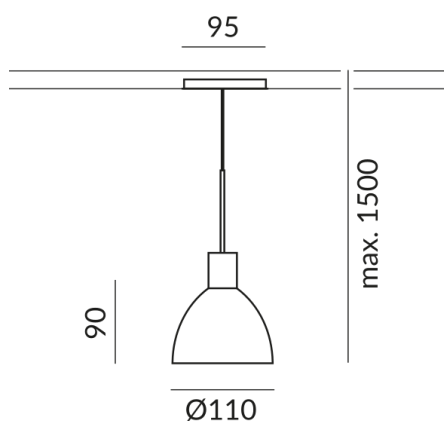

Lichtfarbe
2700 K

Option
Optional 3000k

Lichtstrom LED
650 lm

Farbwiedergabewert
CRI 90

Schutzklasse
2

Schutzart
IP20

Gewicht

0.59 kg