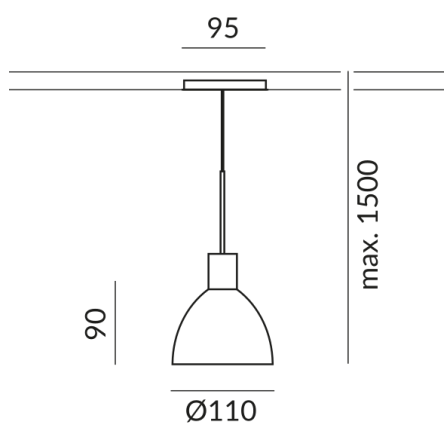

CRI 90

Schutzklasse

2

Schutzart

IP20

Gewicht

0.59 kg

Design