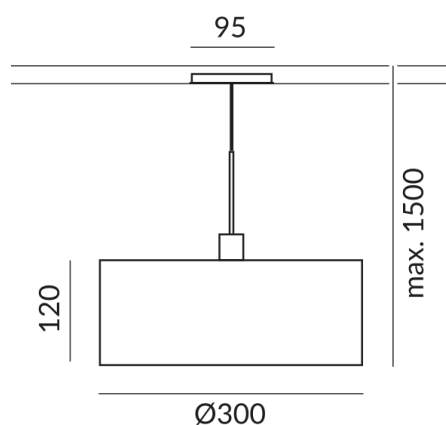

2

Schutzart

IP20

Gewicht

1.58 kg

Design

BRUCK Werksdesign

Hinweis zum Betrieb von LED-Leuchten