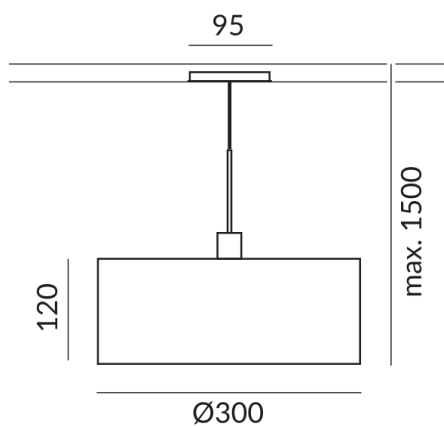

2

Schutzart

IP20

Gewicht

0.88 kg

Design
BRUCK Werksdesign

Hinweis zum Betrieb von LED-Leuchten

Vielen Dank, dass Sie sich für unsere LED-Lampen entschieden haben.