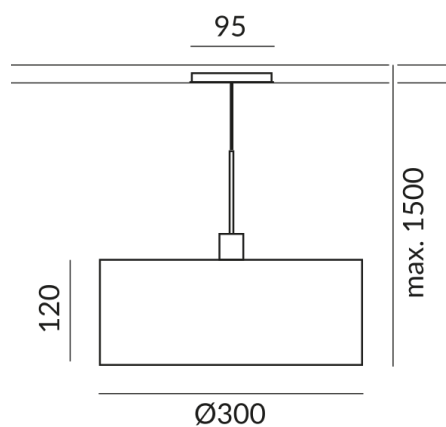

800 lm

Farbwiedergabewert

CRI 90

Schutzklasse

2

Schutzart

IP20

Gewicht