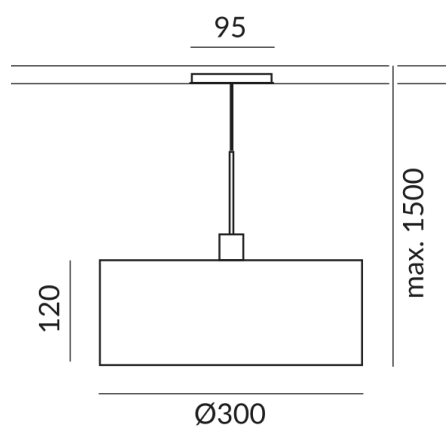

Lichtfarbe

2.700K

Technische Daten

Primärspannung

230 Volt

Dimmbar

Phasenabschnitt (C)

Anschlussleistung

10 Watt

Lichtfarbe

2700 K

Option

Optional 3000k

Lichtstrom LED

800 lm

Farbwiedergabewert

CRI 90

Schutzklasse

2

Schutzart