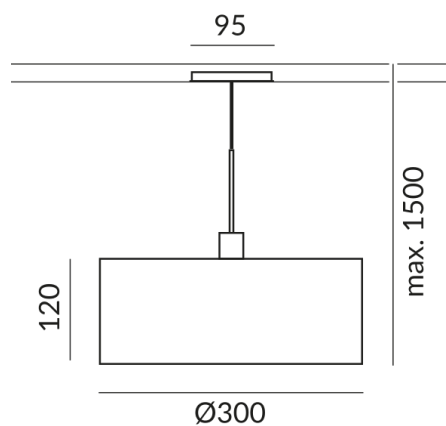

Technische Daten

Primärspannung

230 Volt

Dimmbar

Phasenabschnitt (C)

Anschlussleistung

10 Watt

Lichtfarbe