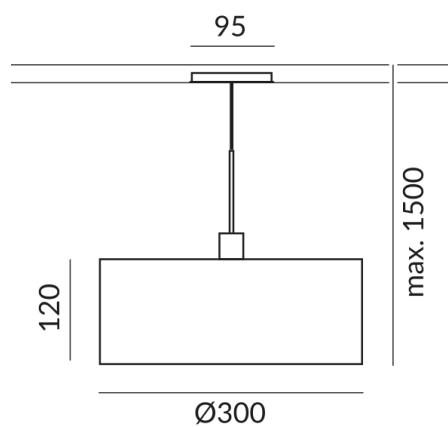

CANTARA GLAS Pendelleuchten

CANTARA GLAS 300 ALL-IN, 10W, SK2,
3000K, Glas sw gold

714125sw-132

LED

Dimmbar

859,00 €

Verfügbar, Lieferzeit: 4 Wochen

Korpusfarbe

schwarz

Durchmesser

300mm

System

ALL-IN 230V Schiene

Schirmfarbe

schwarz, innen gold

Leuchtmitteltyp

AC-LED

Lichtfarbe

3.000K

Sortimentsstatus

Katalogartikel

Technische Daten

Primärspannung

230 Volt

Dimmbar

Phasenabschnitt (C)

Anschlussleistung

10 Watt

Lichtfarbe

2700 K

Option

Optional 3000k

Lichtstrom LED

800 lm

Farbwiedergabewert

CRI 90

Schutzklasse

2

Schutzart