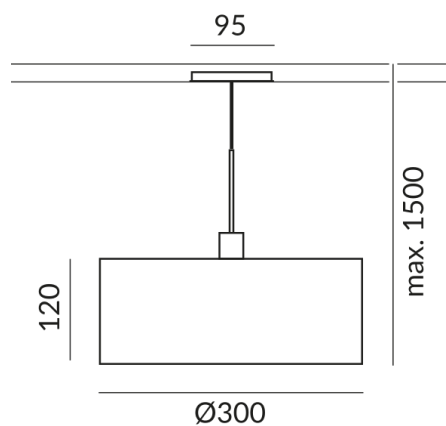

Technische Daten

Primärspannung

230 Volt

Dimmbar

Phasenabschnitt (C)

Anschlussleistung

10 Watt

Lichtfarbe

2700 K

Option

Optional 3000k

Lichtstrom LED

800 lm

Farbwiedergabewert

CRI 90

Schutzklasse

2

Schutzart

IP20

Gewicht

2.59 kg