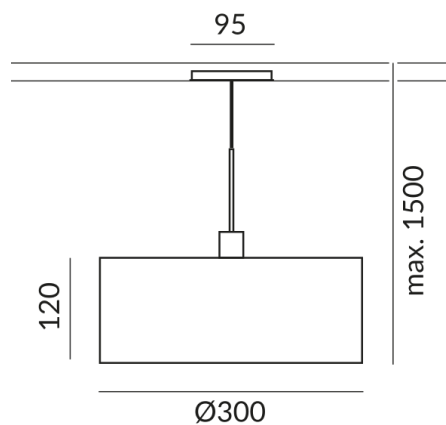

Technische Daten

Primärspannung

230 Volt

Dimmbar

Phasenabschnitt (C)

Anschlussleistung

10 Watt

Lichtfarbe

2700 K

Option

Optional 3000k

Lichtstrom LED

800 lm

Farbwiedergabewert

CRI 90

Schutzklasse

2

Schutzart

IP20

Gewicht