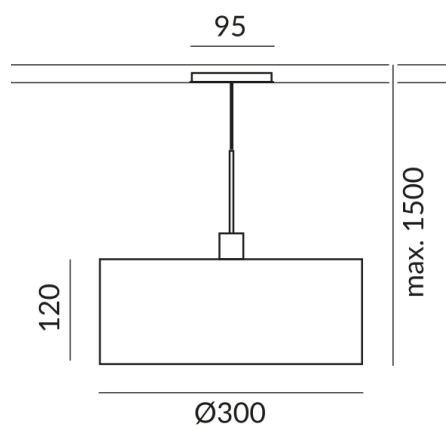

Technische Daten

Primärspannung

230 Volt

Dimmbar

Phasenabschnitt (C)

Anschlussleistung

10 Watt

Lichtfarbe

2700 K

Option

Optional 3000k

Lichtstrom LED

800 lm

Farbwiedergabewert

CRI 90

Schutzklasse