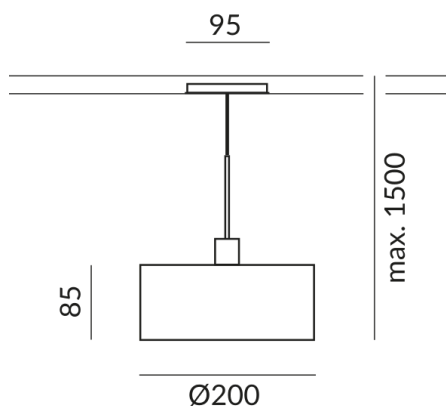

2700 K

Option

Optional 3000k

Lichtstrom LED

800 lm

Farbwiedergabewert

CRI 90

Schutzklasse

2

Schutzart

IP20

Gewicht

0.86 kg

Design
BRUCK Werksdesign

Hinweis zum Betrieb von LED-Leuchten

Vielen Dank, dass Sie sich für unsere LED-Lampen entschieden haben.