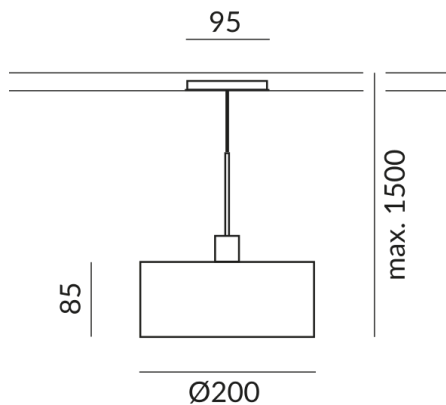

2

Schutzart

IP20

Gewicht

0.86 kg

Design
BRUCK Werksdesign

Hinweis zum Betrieb von LED-Leuchten

Vielen Dank, dass Sie sich für unsere LED-Lampen entschieden haben.