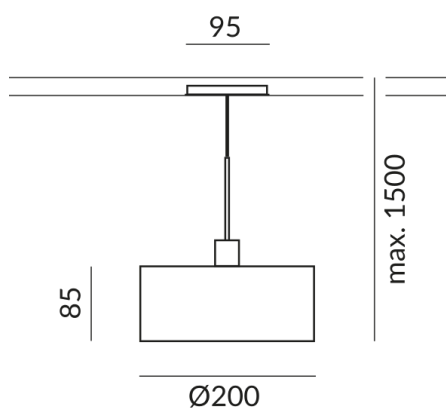

CANTARA NAT Pendelleuchten

CANTARA NAT 200 ALL-IN, 10W, SK2,
2700K, Schirm dunkel

Auslaufartikel im Katalog, Lieferung solange Vorrat
reicht

714122ch

LED

Dimmbar

619,00 €

Sofort verfügbar, Lieferzeit: 7 Tage

System

ALL-IN 230V Schiene

Korpusfarbe

chrom

Schirmfarbe

walnuss

Durchmesser

200mm

Leuchtmitteltyp

AC-LED

Lichtfarbe

2.700K

Technische Daten

Primärspannung

230 Volt

Dimmbar

Phasenabschnitt (C)

Anschlussleistung

10 Watt

Lichtfarbe

2700 K

Option

Optional 3000k

Lichtstrom LED

800 lm

Farbwiedergabewert

CRI 90

Schutzklasse

2

Schutzart