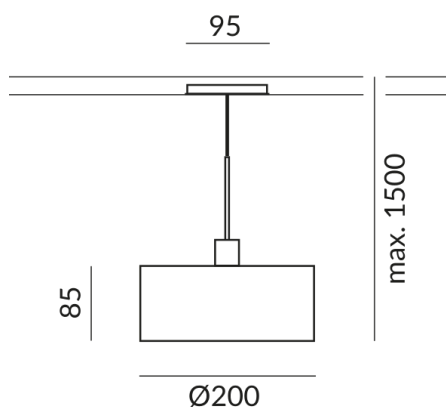

Phasenabschnitt (C)

Anschlussleistung

10 Watt

Lichtfarbe

2700 K

Option

Optional 3000k

Lichtstrom LED

800 lm

Farbwiedergabewert

CRI 90

Schutzklasse

2

Schutzart

IP20

Gewicht