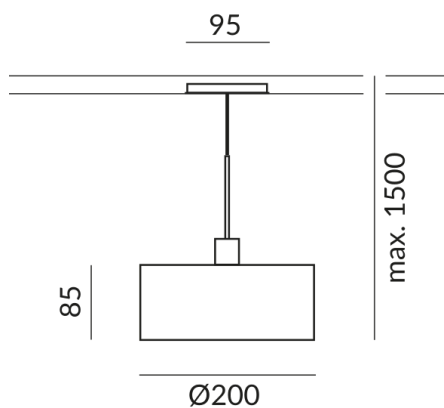

2

Schutzart

IP20

Gewicht

0.86 kg

Design
BRUCK Werksdesign

Hinweis zum Betrieb von LED-Leuchten

Vielen Dank, dass Sie sich für unsere LED-Lampen entschieden haben.