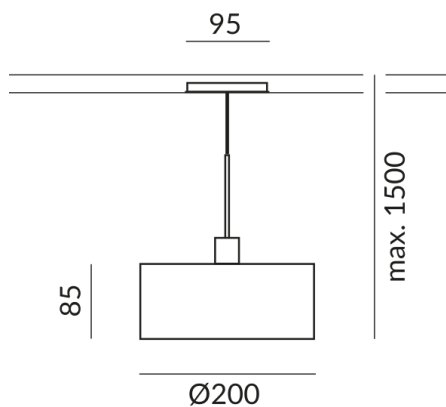

Phasenabschnitt (C)

Anschlussleistung

10 Watt

Lichtfarbe

2700 K

Option

Optional 3000k

Lichtstrom LED

800 lm

Farbwiedergabewert

CRI 90

Schutzklasse

2

Schutzart

IP20

Gewicht