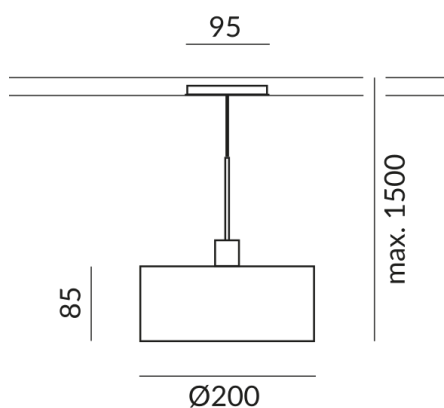

Phasenabschnitt (C)

Anschlussleistung

10 Watt

Lichtfarbe

2700 K

Option

Optional 3000k

Lichtstrom LED

800 lm

Farbwiedergabewert

CRI 90

Schutzklasse

2

Schutzart

IP20

Gewicht