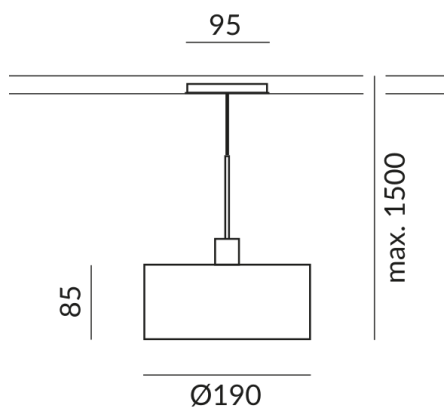

CANTARA GLAS Pendelleuchten

CANTARA GLASS 190 ALL-IN

714119ws
LED
Dimmbar
519,00 €

Sofort verfügbar, Lieferzeit: 7 Tage

Korpusfarbe
weiß

Durchmesser
190mm

System
ALL-IN 230V Schiene

Schirmfarbe
weiß, textur

Leuchtmitteltyp
AC-LED

Lichtfarbe
2.700K

Technische Daten

Primärspannung
230 Volt

Dimmbar
Phasenabschnitt (C)

Anschlussleistung
10 Watt

Lichtfarbe
2700 K

Option
Optional 3000k

Lichtstrom LED
800 lm

Farbwiedergabewert
CRI 90

Schutzklasse
2

Schutzart
IP20

Gewicht
1.2 kg

Design
BRUCK-Design

Hinweis zum Betrieb von LED-Leuchten

Vielen Dank, dass Sie sich für unsere LED-Lampen entschieden haben.