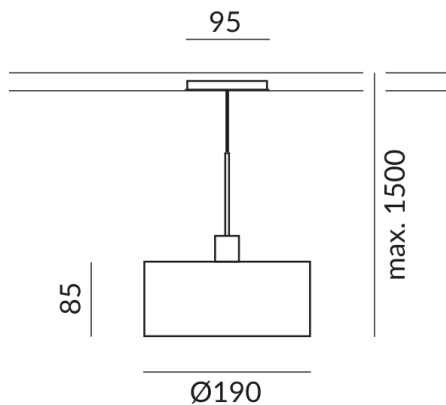

Schirmfarbe
weiß, textur

Leuchtmitteltyp
AC-LED

Lichtfarbe
2.700K

Technische Daten

Primärspannung
230 Volt

Dimmbar
Phasenabschnitt (C)

Anschlussleistung
10 Watt

Lichtfarbe
2700 K

Option
Optional 3000k

Lichtstrom LED
800 lm

Farbwiedergabewert
CRI 90

Schutzklasse
2

Schutzart
IP20

Gewicht
1.2 kg

Design
BRUCK Werksdesign

Hinweis zum Betrieb von LED-Leuchten