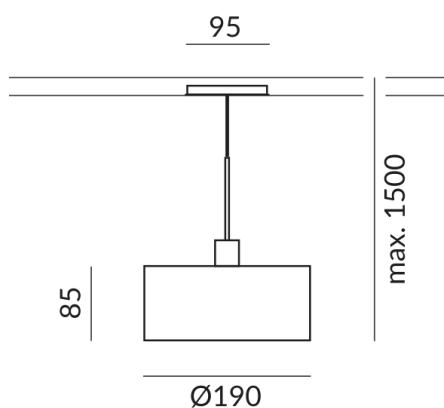

Korpusfarbe

chrom

Durchmesser

190mm

System

ALL-IN 230V Schiene

Schirmfarbe

weiß, textur

Phasenabschnitt (C)

Anschlussleistung

10 Watt

Lichtfarbe

2700 K

Option

Optional 3000k

Lichtstrom LED

800 lm

Farbwiedergabewert

CRI 90

Schutzklasse

2

Schutzart

IP20

Gewicht