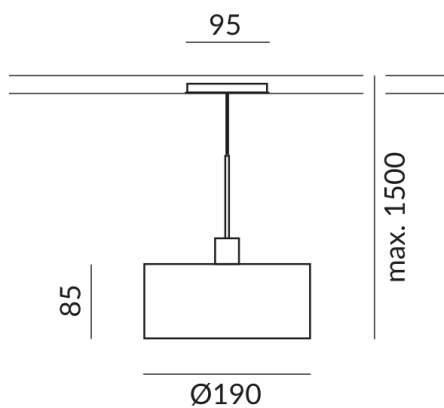

CANTARA GLAS Pendelleuchten

CANTARA GLAS 190 ALL-IN, 10W, SK2,
2700K, Glas ws gold

714116ws
LED
Dimmbar
619,00 €

Sofort verfügbar, Lieferzeit: 7 Tage

Korpusfarbe
weiß

Durchmesser
190mm

System
ALL-IN 230V Schiene

Schirmfarbe
weiß, innen gold

Leuchtmitteltyp
AC-LED

Lichtfarbe
2.700K

Technische Daten

Primärspannung
230 Volt

Dimmbar
Phasenabschnitt (C)

Anschlussleistung
10 Watt

Lichtfarbe
2700 K

Option
Optional 3000k

Lichtstrom LED
800 lm

Farbwiedergabewert
CRI 90

Schutzklasse
2

Schutzart
IP20

Gewicht

1.2 kg

Design
BRUCK-Design