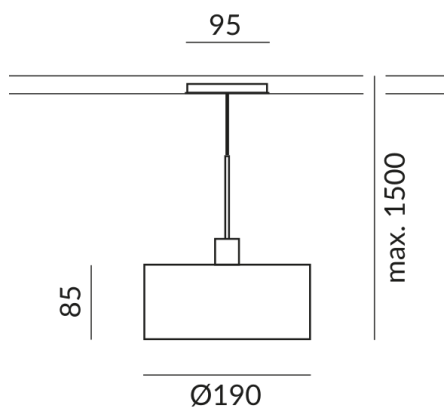

CANTARA GLAS Pendelleuchten

CANTARA GLAS 190 ALL-IN

714116mcgy
LED
Dimmbar
619,00 €

Sofort verfügbar, Lieferzeit: 7 Tage

Korpusfarbe
matt verchromt / lackiert

Durchmesser
190mm

System
ALL-IN 230V Schiene

Schirmfarbe
weiß, innen gold

Leuchtmitteltyp
AC-LED

Lichtfarbe
2.700K

Technische Daten

Primärspannung
230 Volt

Dimmbar
Phasenabschnitt (C)

Anschlussleistung
10 Watt

Lichtfarbe
2700 K

Option
Optional 3000k

Lichtstrom LED
800 lm

Farbwiedergabewert
CRI 90

Schutzklasse
2

Schutzart
IP20

Gewicht
1.2 kg

Design
BRUCK Werksdesign

Hinweis zum Betrieb von LED-Leuchten

Vielen Dank, dass Sie sich für unsere LED-Lampen entschieden haben.