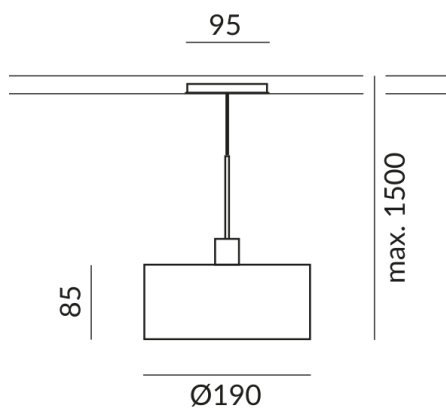

## Technische Daten

**Primärspannung**  
230 Volt

**Dimmbar**  
Phasenabschnitt (C)

**Anschlussleistung**  
10 Watt

**Lichtfarbe**  
2700 K

**Option**  
Optional 3000k

**Lichtstrom LED**  
800 lm

**Farbwiedergabewert**  
CRI 90

**Schutzklasse**  
2

**Schutzart**  
IP20

**Gewicht**  
1.2 kg

Design  
BRUCK Werksdesign