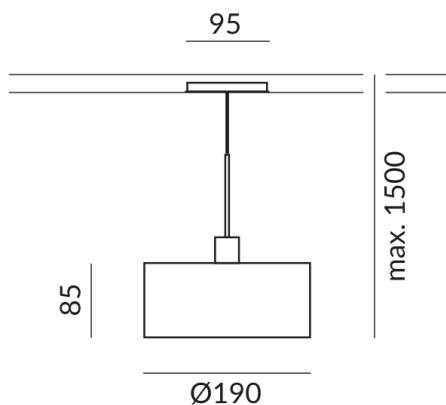

Schutzklasse