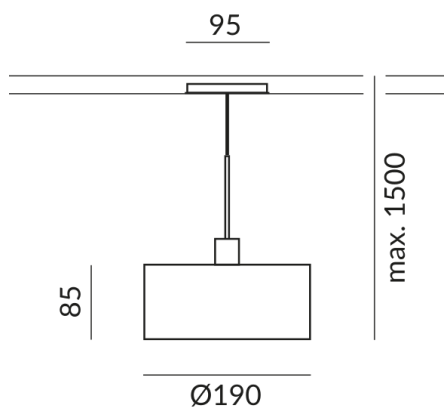

## Technische Daten

**Primärspannung**

230 Volt

**Dimmbar**

Phasenabschnitt (C)

**Anschlussleistung**

10 Watt

**Lichtfarbe**