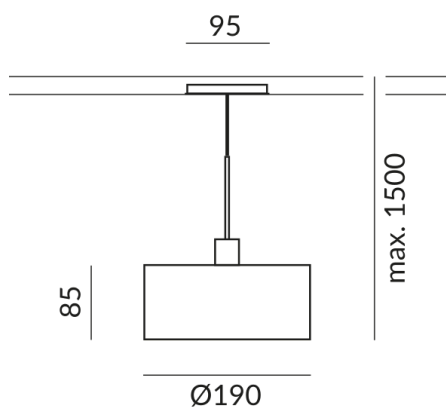

CANTARA GLAS Pendelleuchten

CANTARA GLAS 190 ALL-IN, 10W, SK2,
2700K, Glas sw gold

714114sw
LED
Dimmbar
619,00 €

Sofort verfügbar, Lieferzeit: 7 Tage

Korpusfarbe
schwarz

Durchmesser
190mm

System
ALL-IN 230V Schiene

Schirmfarbe
schwarz, innen gold

Leuchtmitteltyp
AC-LED

Lichtfarbe
2.700K

Sortimentsstatus
Katalogartikel

Technische Daten

Primärspannung
230 Volt

Dimmbar
Phasenabschnitt (C)

Anschlussleistung
10 Watt

Lichtfarbe
2700 K

Option
Optional 3000k

Lichtstrom LED
800 lm

Farbwiedergabewert
CRI 90

Schutzklasse
2

Schutzart

IP20

Gewicht