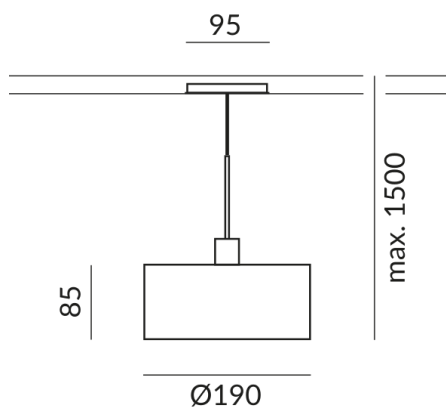

Anschlussleistung

10 Watt

Lichtfarbe

2700 K

Option

Optional 3000k

Lichtstrom LED

800 lm

Farbwiedergabewert

CRI 90

Schutzklasse

2

Schutzart

IP20

Gewicht

1.2 kg