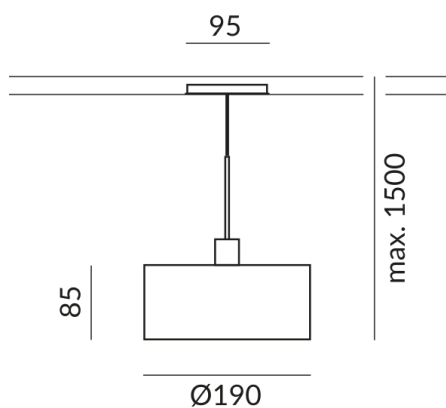

CANTARA GLAS Pendelleuchten

CANTARA GLAS 190 ALL-IN, 10W, SK2,
3000K, Glas sw gold

714114sw-132

LED

Dimmbar

619,00 €

Verfügbar, Lieferzeit: 4 Wochen

Korpusfarbe

schwarz

Durchmesser

190mm

System

ALL-IN 230V Schiene

Schirmfarbe

schwarz, innen gold

Leuchtmitteltyp

AC-LED

Lichtfarbe

3.000K

Sortimentsstatus

Katalogartikel

Technische Daten

Primärspannung

230 Volt

Dimmbar

Phasenabschnitt (C)

Anschlussleistung

10 Watt

Lichtfarbe

2700 K

Option

Optional 3000k

Lichtstrom LED

800 lm

Farbwiedergabewert

CRI 90

Schutzklasse

2

Schutzart