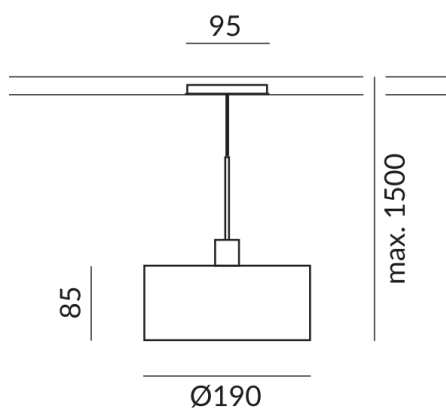

**Korpusfarbe**

chrom

**Durchmesser**

190mm

**System**

ALL-IN 230V Schiene

**Schirmfarbe**

schwarz, innen gold

## Technische Daten

**Primärspannung**

230 Volt

**Dimmbar**

Phasenabschnitt (C)

**Anschlussleistung**

10 Watt

**Lichtfarbe**

2700 K

**Option**

Optional 3000k

**Lichtstrom LED**

800 lm

**Farbwiedergabewert**

CRI 90

**Schutzklasse**

2

**Schutzart**

IP20

**Gewicht**

1.2 kg

**Design**  
BRUCK-Design