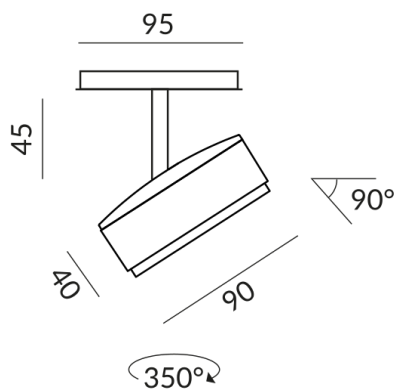

TUTO II Strahler

TUTO II SPOT 110° ALL-IN

714093ws
LED
Dimmbar
229,00 €

Sofort verfügbar, Lieferzeit: 7 Tage

Korpusfarbe

weiß

Abstrahlwinkel

110°

System

ALL-IN 230V Schiene

Technische Daten

Primärspannung

230 Volt

Dimmbar

Phasenabschnitt (C)

Anschlussleistung

10 Watt

Lichtfarbe

2700 K

Lichtstrom LED

800 lm

Farbwiedergabewert

CRI 90

Schutzklasse

2

Schutzart

IP20

Gewicht

0.32 kg