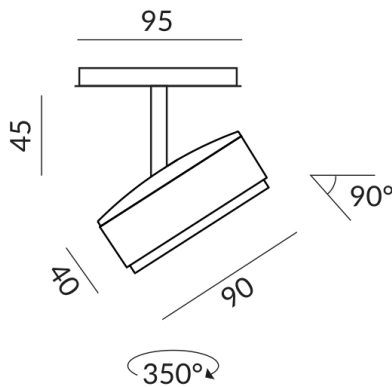

Hinweis zum Betrieb von LED-Leuchten

Vielen Dank, dass Sie sich für unsere LED-Lampen entschieden haben.
Um die bestmögliche Leistung und Langlebigkeit Ihrer neuen Beleuchtung zu gewährleisten, beachten Sie bitte die folgenden Hinweise:

1. Zum Betrieb von LED-Leuchten kann es durch Spannungsveränderungen im Netz zu sichtbaren, kurzzeitigen