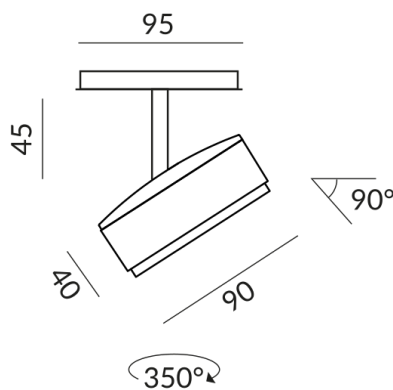

TUTO II Strahler

TUTO II SPOT 110° ALL-IN

714093wg
LED
Dimmbar
249,00 €

Sofort verfügbar, Lieferzeit: 7 Tage

Korpusfarbe
weiß gold
Abstrahlwinkel
110°
System
ALL-IN 230V Schiene

Technische Daten

Primärspannung
230 Volt
Dimmbar
Phasenabschnitt (C)
Anschlussleistung
10 Watt
Lichtfarbe
2700 K
Lichtstrom LED
800 lm
Farbwiedergabewert
CRI 90
Schutzklasse
2
Schutzart
IP20
Gewicht
0.32 kg