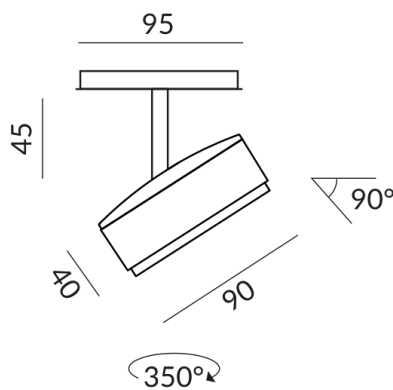

Hinweis zum Betrieb von LED-Leuchten

Vielen Dank, dass Sie sich für unsere LED-Lampen entschieden haben.

Um die bestmögliche Leistung und Langlebigkeit Ihrer neuen Beleuchtung zu gewährleisten, beachten Sie bitte die folgenden Hinweise:

1. Zum Betrieb von LED-Leuchten kann es durch Spannungsveränderungen im Netz zu sichtbaren, kurzzeitigen