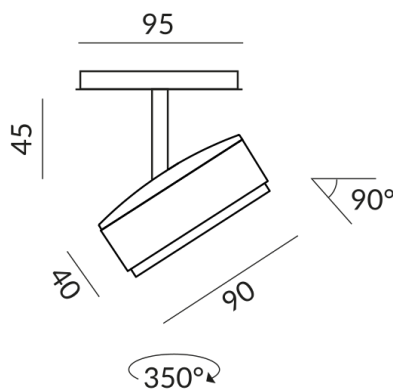

TUTO II Strahler

TUTO II SPOT 40° ALL-IN

714092ws
LED
Dimmbar
239,00 €

Sofort verfügbar, Lieferzeit: 7 Tage

Korpusfarbe
weiß

Abstrahlwinkel
40°

System
ALL-IN 230V Schiene

Technische Daten

Primärspannung
230 Volt

Dimmbar
Phasenabschnitt (C)

Anschlussleistung
10 Watt

Lichtfarbe
2700 K

Lichtstrom LED
800 lm

Farbwiedergabewert
CRI 90

Schutzklasse
2

Schutzart
IP20