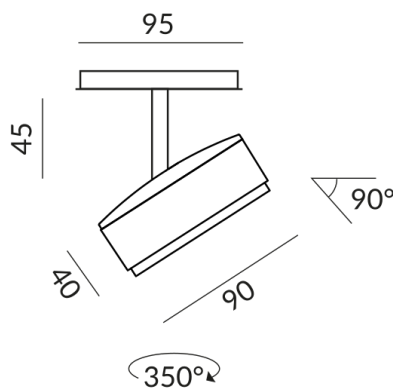

TUTO II Strahler

TUTO II SPOT 40° ALL-IN, 10W, SK2,
2700K, Dekoring gold, weiss

714092wg
LED
Dimmbar
259,00 €

Sofort verfügbar, Lieferzeit: 7 Tage

Korpusfarbe
weiß gold

Abstrahlwinkel
40°

System
ALL-IN 230V Schiene

Technische Daten

Primärspannung
230 Volt

Dimmbar
Phasenabschnitt (C)

Anschlussleistung
10 Watt

Lichtfarbe
2700 K

Lichtstrom LED
800 lm

Farbwiedergabewert
CRI 90

Schutzklasse
2

Schutzart
IP20

Gewicht
0.32 kg